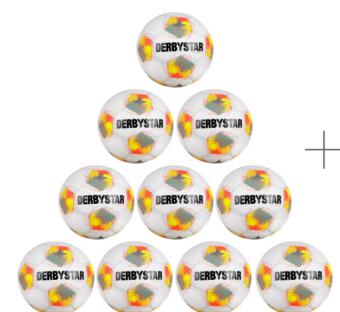

Aufpreis gilt pro Textil

BRILLIANT TT

**WEISS
GRÜN**

Gr. 5 1574500145

Material: Hightech PU,
Dual Bonded

**10ER SET BRILLIANT TT**

Bestehend aus 10 Bällen und einem Ballsack.

Preis: 239 €
UVP: 449,90 €

Material: PU, Dual Bonded

CLUB LIGHT

**CLUB LIGHT
350G**

Gr. 4 1589400154
Gr. 5 1589500154

**CLUB S-LIGHT
290G**

Gr. 3 1590300154
Gr. 4 1590400154
Gr. 5 1590500154

**10ER SET CLUB LIGHT**

Bestehend aus 10 Bällen und einem Ballsack.
Mix aus verschiedenen Größen und Gewichten
möglich.