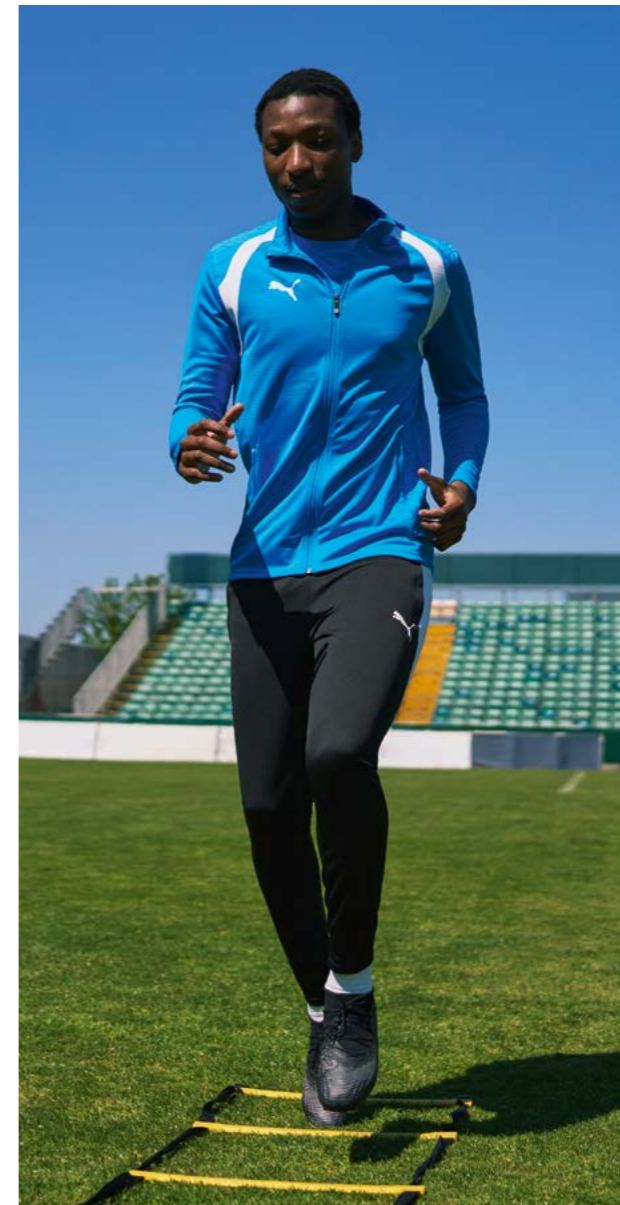

TECHNOLOGIE TEAMFINAL

RE:FIBRE

Dieses Kleidungsstück ist Teil der PUMA RE:FIBRE Initiative und besteht zu mindestens 95% aus recyceltem Material, gewonnen aus Textilabfällen und Altkleidern.

ENTWICKELT FÜR LEISTUNG

Der einzigartige Jacquard-Stoff lässt sich von der dynamischen Bewegung eines Tornetzes inspirieren. Diese entwickelte Textur verleiht nicht nur durch tonale Kontraste visuelle Energie, sondern verbessert auch die Atmungsaktivität und Dehnbarkeit in wichtigen Zonen.

DRYCELL TECHNOLOGIE

Feuchtigkeitsableitendes Funktionsmaterial hält den Körper während des Trainings oder Spiels angenehm trocken.