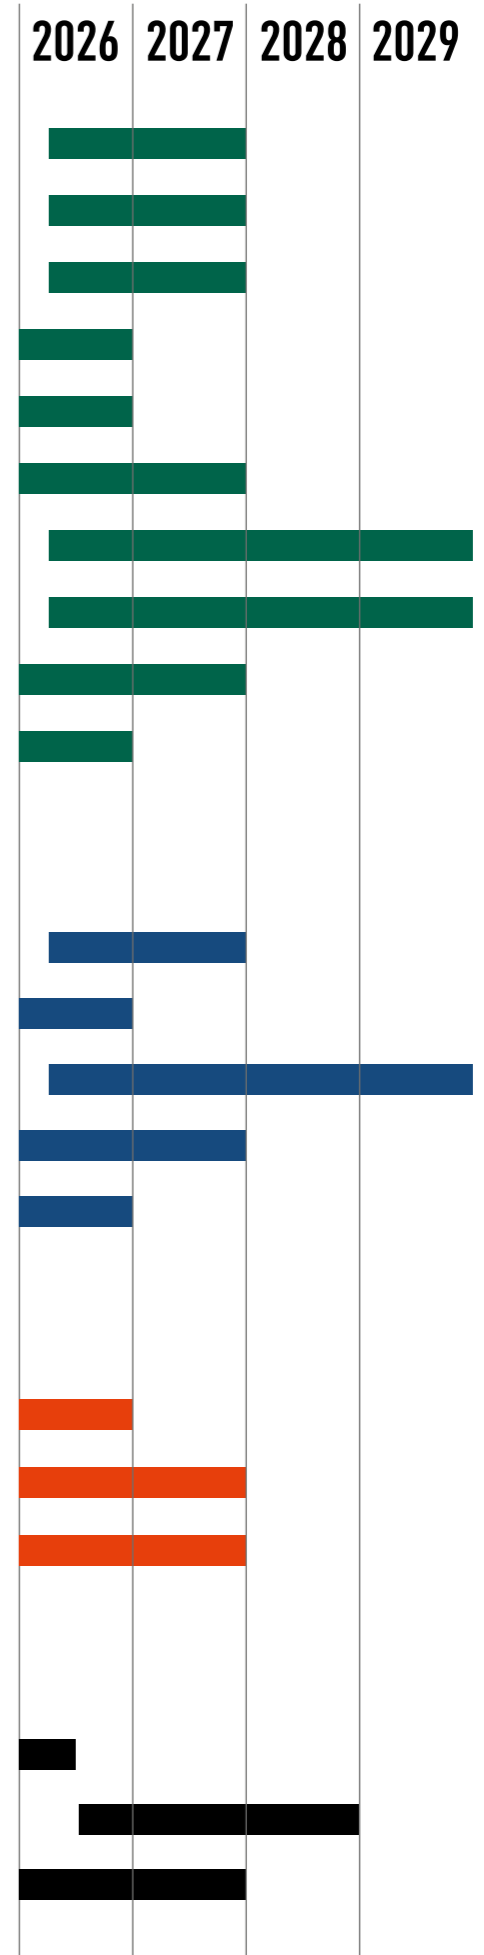

ACCESSORIES

- ORBITA Bälle
- STELLAR Bälle** NEU
- teamGOAL Taschen