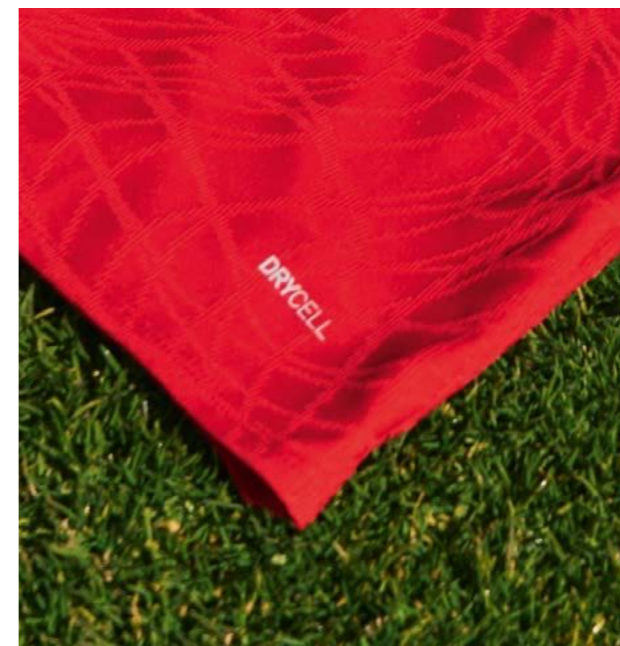

FÜR GESCHWINDIGKEIT

Die Ärmel- und Schulterpartien bestehen aus ultraleichtem Stoff, um das Gewicht zu reduzieren und die Bewegungsfreiheit zu erhöhen – damit Sie auf dem Spielfeld schnell, wendig und uneingeschränkt bleiben.