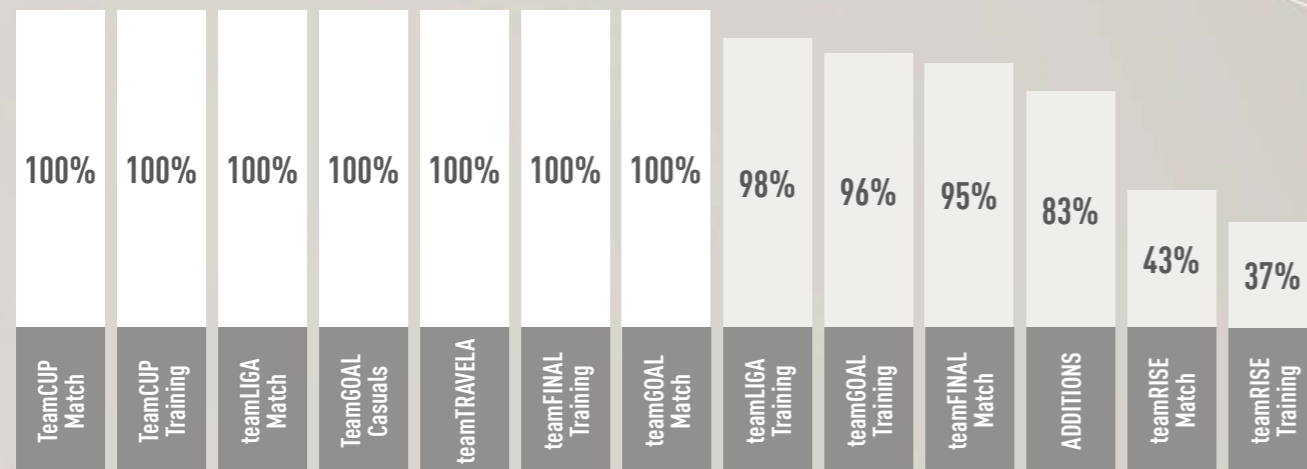

RECYCELTES MATERIAL IST UNSER FOKUS.

WIR SIND FEST ENTSCLOSSEN, DEN EINSATZ VON RECYCELTEN MATERIALIEN IN ALL UNSEREN PRODUKTEN IMMER WEITER ZU MAXIMIEREN.

Mit der Vision 2030 haben wir unsere aktuellen 10FOR25-Nachhaltigkeitsziele erweitert und weiterentwickelt, um in den Bereichen Klima, Kreislaufwirtschaft und Menschenrechte eine noch größere Wirkung zu erzielen.

Prozentualer Anteil der Teamwear-Modelle mit recycelten Materialien 2026.

+50%

unserer **Teamwear Apparel Produkte** sind 2026 zu 100% aus recycelten Materialien hergestellt (ausgenommen Dekore und Verzierungen).*

100%

unserer **Teamwear Accessoire Taschen** sind 2026 zu mindestens 50% aus recycelten Materialien hergestellt.

unserer **Packbeutel** bestehen 2026 zu 100% aus recyceltem Material.

UNSERE HINWEISE UND EMPFEHLUNGEN FÜR APPLIKATIONEN VON SIEB- UND TRANSFERDRUCKEN SIND AB SOFORT DIGITAL ÜBER DIESEN QR-CODE ZU FINDEN

DAS SPART PAPIER UND SCHONT DIE UMWELT.

RE:FIBRE

Das **RE:FIBRE** Logo kennzeichnet alle Produkte, die hauptsächlich aus recycelten Polyester-Textilabfällen hergestellt werden.