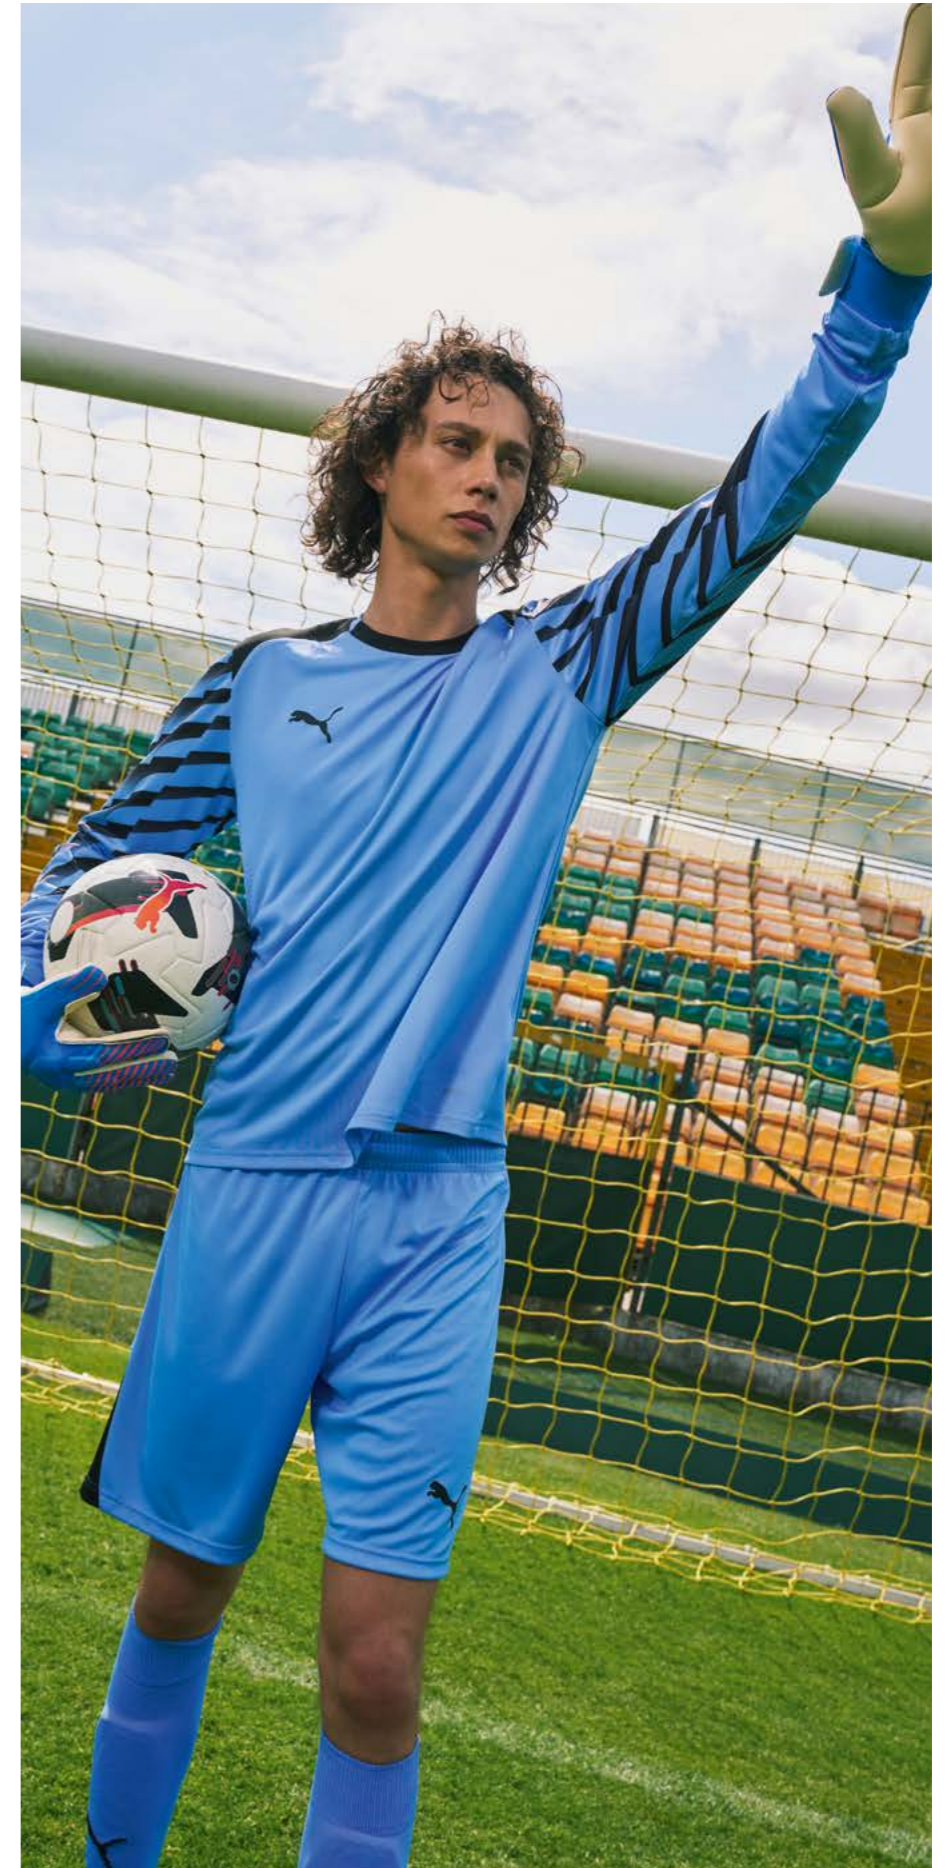

707095 teamLIGA26 Socks Core Stirrup
1, 3, 5 € 9.95*

Regular Fit • 82% recyceltes Polyester, 15% Polyamid, 3% Elastan
PUMA Cat-Logo mittig auf der Vorderseite; Riemen an den Socken für perfekte Passform; Gerippter Bund; Ripp-Kompression um den Knöchel

01 PUMA Red-PUMA White • 02 Electro Royal-PUMA White • 03 PUMA Black-PUMA White • 04 PUMA White-PUMA Black • 05 Sport Green-PUMA White • 06 PUMA Navy-PUMA White • 07 Faster Yellow-PUMA Black • 08 Rickie Orange-PUMA White

April 2026 - 2029

707072 teamLIGA26 Grip Socks
1-5 € 19.95*

Regular Fit • 82% Polyester, 15% Polyamid, 3% Elastan
PUMA Cat Logo mittig auf der Vorderseite; Silikonpunkte an Druckstellen für verbesserten Halt im Schuh; Frottee im Fersen- und Zehenbereich für Komfort

03 PUMA Black-PUMA White • 04 PUMA White-PUMA Black

April 2026 - 2029

706119 teamGOAL Performance Sock
1-5 € 14.95*

Regular Fit • 51% Polyester, 40% Baumwolle, 7% Polyamid, 2% Elastan
Mittlere Höhe; Stützendes Fußbett; L- und R-Technologie; Vielseitiger Einsatz

03 PUMA Black-PUMA White • 04 PUMA White-PUMA Black

2027

GOALKEEPER