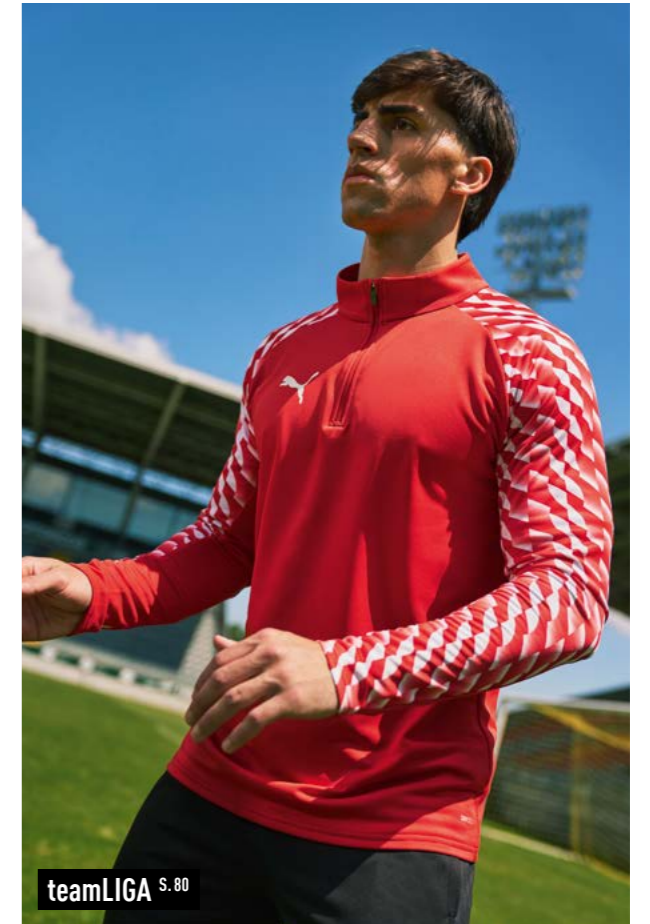

TEAMKLEIDUNG ÜBERSICHT