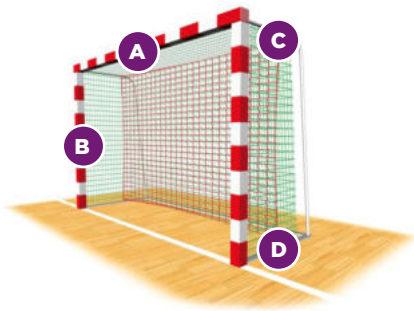

HANDBALL TORNETZE H0810 / FANGNETZE

- A - Länge: 3,00m
- B - Höhe: 2,00m
- C - obere Tiefe: 0,80m
- D - untere Tiefe: 1,00m
- Material: PP / 4mm stark

Art.-Nr.:	ID:	Farbe:	Beschreibung:	Maschen:	Maße in Meter:			UVP pro Stück
					A	B	C / D	
10212045	PP980-10	weiß	Tornetz | PP | 4mm	10cm - Quadrat	3,00	2,00	0,8 / 1,0	59,95 €
10212044	PP980-30	blau	Tornetz | PP | 4mm	10cm - Quadrat	3,00	2,00	0,8 / 1,0	59,95 €
10212047	PP980-40	rot	Tornetz | PP | 4mm	10cm - Quadrat	3,00	2,00	0,8 / 1,0	59,95 €
10212048	PP980-50	grün	Tornetz | PP | 4mm	10cm - Quadrat	3,00	2,00	0,8 / 1,0	59,95 €
10217063	PP981-10	weiß	Fangnetz | PP | 3mm	10cm - Quadrat	3,00	2,00		29,95 €
10217065	PP981-50	grün	Fangnetz | PP | 3mm	10cm - Quadrat	3,00	2,00		29,95 €

MINI-TORNETZE M1208 / M1812

- Material: PP / 3mm stark

Art.-Nr.:	ID:	Farbe:	Beschreibung:	Maschen:	Maße in Meter:			UVP pro Stück
					A	B	C / D	
	PP986-10	weiß	Tornetz | PP | 3mm	10cm - Quadrat	3,00	1,00	0,7 / 0,7	59,95 €
	PP986-50	grün	Tornetz | PP | 3mm	10cm - Quadrat	3,00	1,00	0,7 / 0,7	59,95 €
10212050	PP985-50	grün	Tornetz | PP | 3mm	5cm - Quadrat	1,20	0,80	0,7 / 0,7	29,95 €
10212052	PP983-10	weiß	Tornetz | PP | 3mm	10cm - Quadrat	1,20	0,80	0,7 / 0,7	24,95 €
10212051	PP983-50	grün	Tornetz | PP | 3mm	10cm - Quadrat	1,20	0,80	0,7 / 0,7	24,95 €
10200242	PP988-50	grün	Tornetz | PP | 3mm	5cm - Quadrat	1,80	1,20	0,7 / 0,7	37,95 €
10212054	PP984-10	weiß	Tornetz | PP | 3mm	10cm - Quadrat	1,80	1,20	0,7 / 0,7	27,95 €
10200243	PP984-50	grün	Tornetz | PP | 3mm	10cm - Quadrat	1,80	1,20	0,7 / 0,7	27,95 €
	PP995-50	grün	Tornetz | PP | 3mm	5cm - Quadrat	2,40	1,60	0,7 / 0,7	38,95 €
	PP996-10	weiß	Tornetz | PP | 3mm	5cm - Quadrat	2,40	1,60	1,0 / 1,0	39,95 €
	PP996-20	schwarz	Tornetz | PP | 3mm	5cm - Quadrat	2,40	1,60	1,0 / 1,0	39,95 €
	PP996-50	grün	Tornetz | PP | 3mm	5cm - Quadrat	2,40	1,60	1,0 / 1,0	39,95 €

NETZHAKEN 1 | 10ER SET