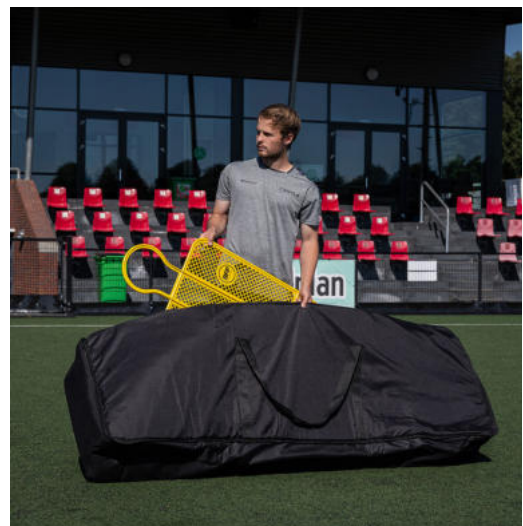

TRAININGSDUMMY LIGA

Die vielseitig einsetzbaren, steckbaren Trainings-Dummies (Freistoß-Dummy - Freistoß-Figur) aus stabilem Kunststoff ermöglichen eine Vielzahl von Übungen. Bei vielen professionellen Clubs seit Jahren bewährt im Einsatz.

- Höhe von ca. 180cm
- Gewicht: ca. 3,5Kg
- 4 Metallspitzen für Rasenplatzierung
- aus robustem Kunststoff
- in 3 Farben erhältlich: rot, blau und gelb

CO 30 blue 40 red 70 yellow
ID CT705-CO
€ 99,95

STANDFUSS LIGA

Standfuß für Kunstrasen

- Gewicht: ca. 8,0 Kg

ID CT710-20
€ 39,95

TASCHE FÜR TRAININGSDUMMIES LIGA

Die Tasche ist hochwertig verarbeitet und aus extra dickem und robustem Material hergestellt. Mittels Reißverschluss lässt sich diese Tragetasche für Freistoßdummies verschließen. Zwei seitlich angebrachte Tragegurte ermöglichen den Transport der Tasche in der Hand oder über die Schulter.

- hochwertige Qualität
- Maße der Tasche: 200 x 65 x 25cm
- mit Tragegurt
- kann sowohl mit der Schulter als auch mit der Hand getragen werden
- für max. 7 steckbare Trainingsdummies
- ideales Tragegewicht (ca. 21 Kg) mit 5 Trainingsdummies

ID 1000682034 // CT720-20
€ 139,95

TORWART BUNGEE KIT ACADEMY

Profi-Trainingsystem für Explosivität & Reaktionsfähigkeit

Verbessere deine Sprungkraft, Schnellkraft und Beweglichkeit mit dem Cawila Torwart Bungee-Kit Schwarz! Dieses hochwertige Trainingsystem bietet optimale Bedingungen für intensives Torwarttraining und ist ideal für ambitionierte Keeper, die ihre Performance auf das nächste Level heben wollen.

Produktdetails: