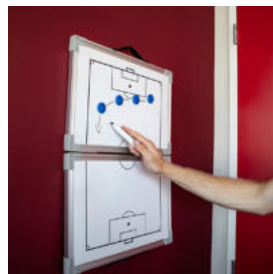

## FUSSBALL TAKTIKTAFEL ACADEMY | KLAPPBAR

- beidseitig verwendbar
- Innenseite: Spielfeld 45 x 60 cm
- Außenseite 1: 16-Zonen-Spielfeld 30 x 45 cm
- Außenseite 2: halbes 8-Zonen-Spielfeld 30 x 45 cm)
- bequem mit Tragegriff und Tasche zu transportieren
- Ecken mit Kunststoffkappen verstärkt, daher sehr robust
- inkl. Magnet-Set
- inkl. Boardmarker und Wischer
- inkl. Tasche
- Maße offen: 45 x 60 x 2 cm
- Maße geschlossen: 30 x 45 x 4 cm