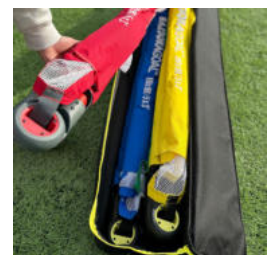

BAZOOKAGOAL TROLLEY FÜR 4 TORE

Tragetasche aus schwarzem Stoff mit gelbem Reißverschluss und Schulterriemen für bis zu 4 BazookaGoals. Das Modell hat Räder für zusätzlichen Komfort.