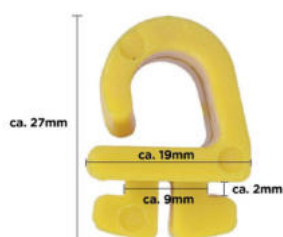

NETZHAKEN 1 | 10ER SET

- haltbarer Kunststoff
- UV-beständig
- Breite: 18 mm

ID 1000871259 // CP950-70
€ 2,95