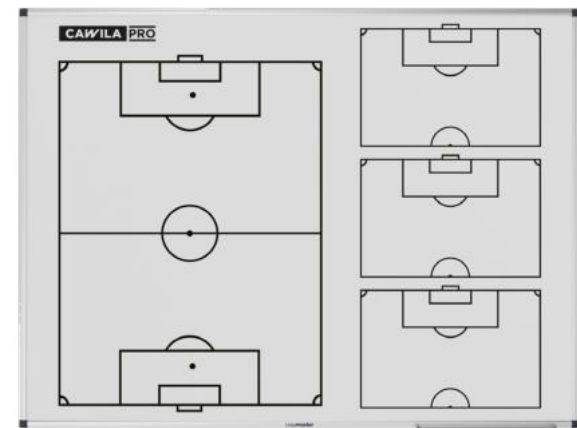

Hochwertig bedruckt mit einem kompletten Fußballfeld auf der linken Seite und 3 Halbfeldern auf der rechten Seite der Taktiktafel.

SIZE 75 x 100 cm  
ID PC205-12  
€ 339,95

SIZE 90 x 120 cm  
ID PC206-12  
€ 399,95