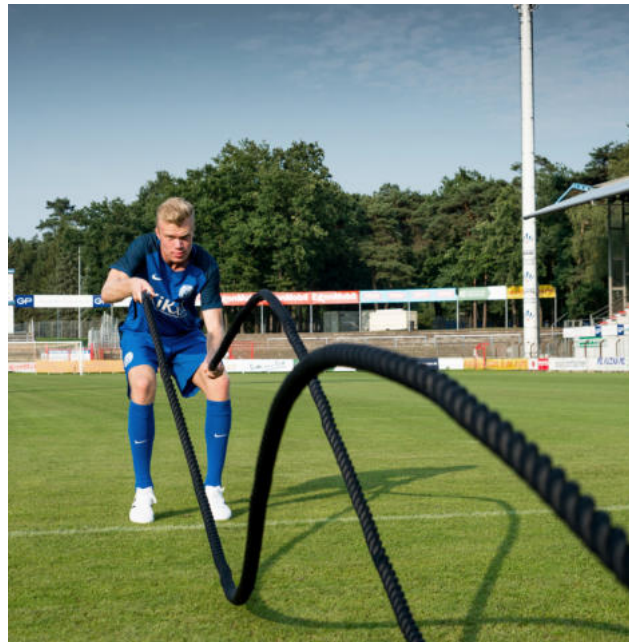

GYM ROPE LIGA

- Kunststoffseil mit hoher Haltbarkeit und Flexibilität
- rutschfeste Gummi-Handgriffe
- einfarbig schwarz

SIZE 12m 15m
ID CT640-20 CT641-20
€ 79,95 84,95

SPEEDSACK / SPRINTSACK LIGA

- Sprintsack aus robustem Material
- Rillen auf der Unterseite ermöglichen ein sanftes Gleiten
- für Indoor und Outdoor Nutzung geeignet
- Drei Sandsäcke - jeweils bis zu 5 Kg füllbar
- Gurte individuell einstellbar

ID 1000865505 // CT650-20
€ 76,95

GEWICHTSWESTE ACADEMY

Konditionstraining in allen Sportarten mit robustem 100% Polyester-Gewichtsgurt. Ca. 10kg mit 20 herausnehmbaren Gewichtssäcken, passend für alle Körpergrößen. Starke Klettgurt-Passform.

ID 1000615269 // CT655-20
€ 84,95