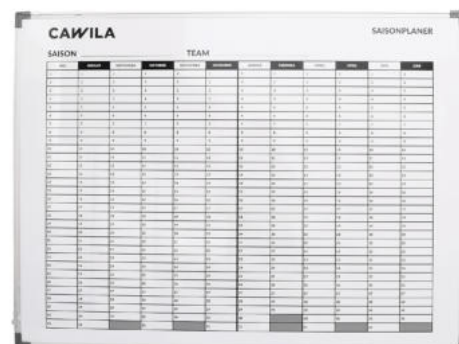

SIZE 90 x 120 cm
ID CC214
€ 79,95