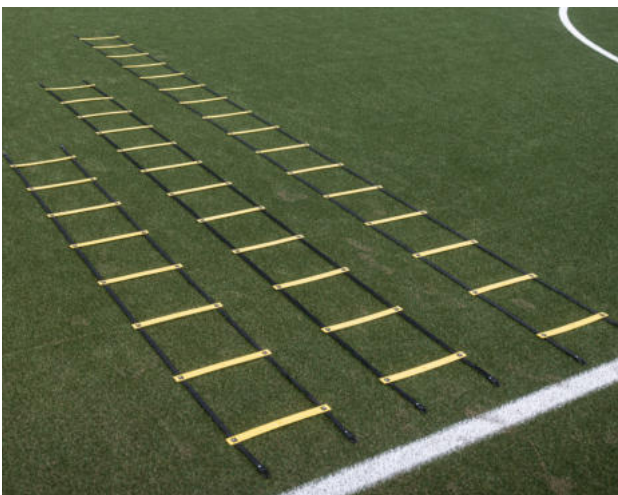

KOORDINATIONSLEITER ACADEMY

- Material: PU
- Zubehör: Tasche
- Sprossen: 50cm breit
- Sprossen am Gurt fixiert

SIZE 4m
ID CT440-70
€ 19,95

6m
CT441-70
24,95

8m
CT442-70
31,95

KOORDINATIONSLEITER ACADEMY INDOOR

- Material: Gummisprossen, rutschfest
- Zubehör: Tasche
- Sprossen: PU - 50cm breit
- Sprossen am Gurt verschiebbar
- Länge: 4m
- mit Clips zur Kombination mehrerer Leitern