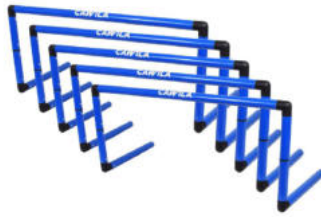

TRAININGSHÜRDE LIGA | 5ER SET

Professionelles Hürdensystem

- langlebig durch hochwertiges und robustes Material
- platzsparend klappbar
- in 3 verschiedenen Größen erhältlich

SIZE	12,5cm	25cm	40cm
CO	yellow	orange	blue
ID	CT500-70	CT501-80	CT502-30
€	56,95	72,95	89,95

FLEX HÜRDEN ACADEMY

- Hürden mit variablen Drehgelenken
- verstellbar von 15 auf 32cm Höhe
- mit Tasche für Transport und Aufbewahrung
- 5 x rot und 5 x gelb