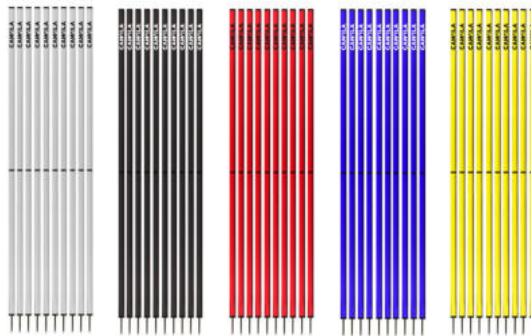

SLALOMSTANGEN ACADEMY 170CM 10ER SET

- Material: schlagfestes PVC-Material, Edelmetall-Spitze
- Mit Schraubverbindung zur platzsparenden Lagerung der Stangen
- Länge: 1,70m mit 10cm Metallspitze

SIZE Ø 33mm | 170cm
CO 10 white 20 black 30 blue
40 red 70 yellow
ID CT110-CO
€ 69,95