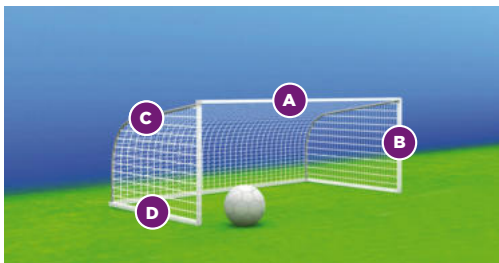

HANDBALL TORNETZE H0810 / FANGNETZE

- A - Länge: 3,00m
- B - Höhe: 2,00m
- C - obere Tiefe: 0,80m
- D - untere Tiefe: 1,00m
- Material: PP / 4mm stark

Art.-Nr.:	ID:	Farbe:	Beschreibung:	Maschen:	Maße in Meter:			UVP pro Stück
					A	B	C / D	
10212045	PP980-10	weiß	Tornetz | PP | 4mm	10cm - Quadrat	3,00	2,00	0,8 / 1,0	59,95 €
10212044	PP980-30	blau	Tornetz | PP | 4mm	10cm - Quadrat	3,00	2,00	0,8 / 1,0	59,95 €
10212047	PP980-40	rot	Tornetz | PP | 4mm	10cm - Quadrat	3,00	2,00	0,8 / 1,0	59,95 €
10212048	PP980-50	grün	Tornetz | PP | 4mm	10cm - Quadrat	3,00	2,00	0,8 / 1,0	59,95 €
10217063	PP981-10	weiß	Fangnetz | PP | 3mm	10cm - Quadrat	3,00	2,00		29,95 €
10217065	PP981-50	grün	Fangnetz | PP | 3mm	10cm - Quadrat	3,00	2,00		29,95 €

MINI-TORNETZE M1208 / M1812

- Material: PP / 3mm stark

Art.-Nr.:	ID:	Farbe:	Beschreibung:	Maschen:	Maße in Meter:			UVP pro Stück
					A	B	C / D	
	PP986-10	weiß	Tornetz | PP | 3mm	10cm - Quadrat	3,00	1,00	0,7 / 0,7	59,95 €
	PP986-50	grün	Tornetz | PP | 3mm	10cm - Quadrat	3,00	1,00	0,7 / 0,7	59,95 €
10212050	PP985-50	grün	Tornetz | PP | 3mm	5cm - Quadrat	1,20	0,80	0,7 / 0,7	29,95 €
10212052	PP983-10	weiß	Tornetz | PP | 3mm	10cm - Quadrat	1,20	0,80	0,7 / 0,7	24,95 €
10212051	PP983-50	grün	Tornetz | PP | 3mm	10cm - Quadrat	1,20	0,80	0,7 / 0,7	24,95 €
10200242	PP988-50	grün	Tornetz | PP | 3mm	5cm - Quadrat	1,80	1,20	0,7 / 0,7	37,95 €
10212054	PP984-10	weiß	Tornetz | PP | 3mm	10cm - Quadrat	1,80	1,20	0,7 / 0,7	27,95 €
10200243	PP984-50	grün	Tornetz | PP | 3mm	10cm - Quadrat	1,80	1,20	0,7 / 0,7	27,95 €
	PP995-50	grün	Tornetz | PP | 3mm	5cm - Quadrat	2,40	1,60	0,7 / 0,7	38,95 €
	PP996-10	weiß	Tornetz | PP | 3mm	5cm - Quadrat	2,40	1,60	1,0 / 1,0	39,95 €
	PP996-20	schwarz	Tornetz | PP | 3mm	5cm - Quadrat	2,40	1,60	1,0 / 1,0	39,95 €
	PP996-50	grün	Tornetz | PP | 3mm	5cm - Quadrat	2,40	1,60	1,0 / 1,0	39,95 €