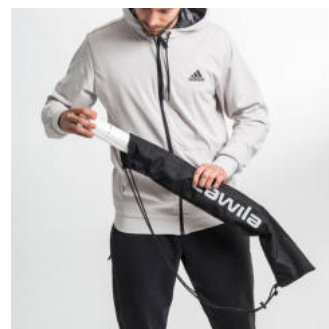

## TASCHE CORE FÜR TAKTIKFOLIE

Mit einem Kordelzug lässt sich die Tasche oben verschließen. Ein Trageband ermöglicht das leichte Transportieren bspw. über die Schulter gehängt. Zudem befindet sich mittig der Tasche ein kleines Fach für das Verstauen von Stiften.