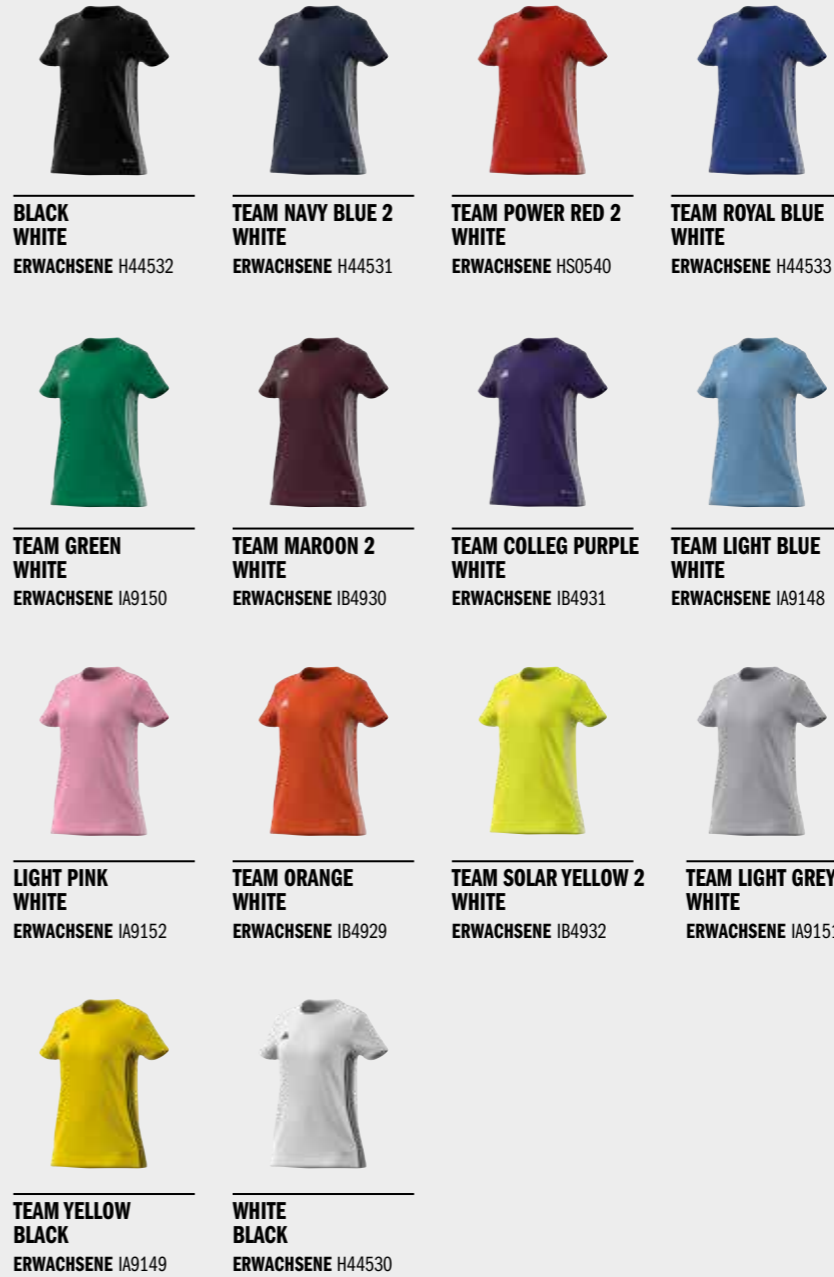

DAZU PASSEN AM BESTEN DIE **SQUADRA 25 SHORTS** - SIEHE SEITE 70, ODER **TIRO 24 SHORTS** - SIEHE SEITE 71.