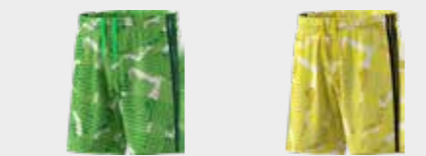

LIME BURST
ERWACHSENE KC5346
JUNIOR KC5467

BRIGHT YELLOW
ERWACHSENE KC5347
JUNIOR KC5471

JERSEY LONGSLEEVE
ERWACHSENE 55 €
JUNIOR 45 €

T26 C GK JSY L

FIT REGULAR
TECHNOLOGIE CLIMACOOOL
MATERIAL 100% RECYCLTER POLYESTER
GRÖSSEN XS, S, M, L, XL, 2XL, 3XL
GRÖSSEN 116, 128, 140, 152, 164, 176

LAUFZEIT → FEB 2027

JERSEY
ERWACHSENE 50 €
JUNIOR 40 €

T26 C GK JSY

FIT REGULAR
TECHNOLOGIE CLIMACOOOL
MATERIAL 100% RECYCLTER POLYESTER
GRÖSSEN XS, S, M, L, XL, 2XL, 3XL
GRÖSSEN 116, 128, 140, 152, 164, 176

LAUFZEIT → FEB 2027

SHORT
ERWACHSENE 30 €
JUNIOR 25 €

T26 C GK SHO

FIT REGULAR
TECHNOLOGIE CLIMACOOOL
MATERIAL 100% RECYCLTER POLYESTER
GRÖSSEN XS, S, M, L, XL, 2XL, 3XL
GRÖSSEN 116, 128, 140, 152, 164, 176

LAUFZEIT → FEB 2027