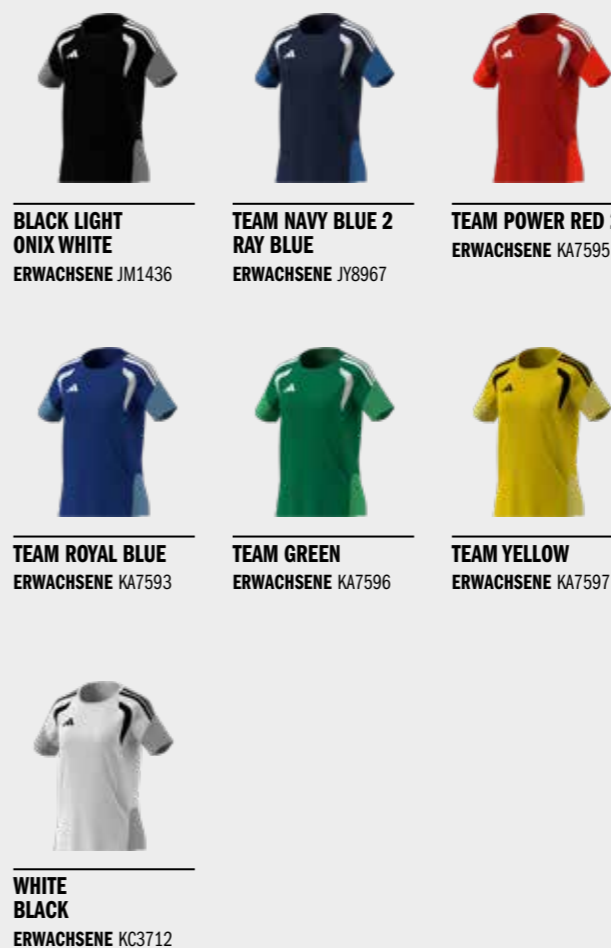

DAZU PASSEN AM BESTEN DIE TIRO 26 COMPETITION MATCH SHORTS