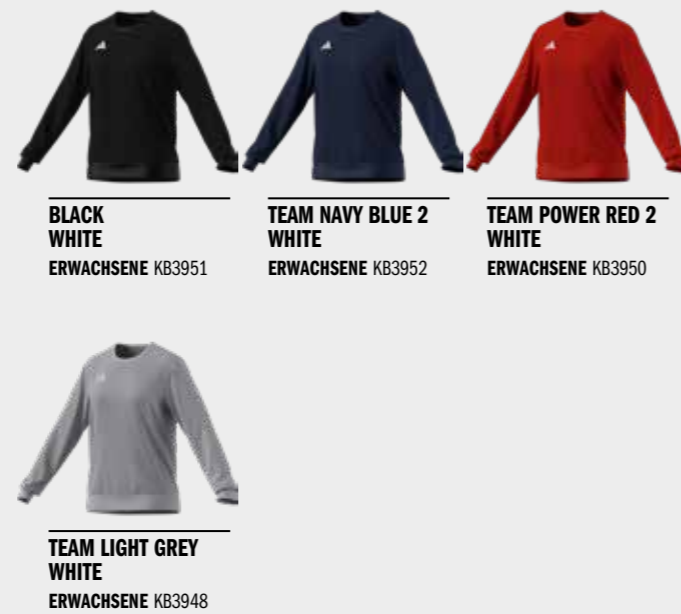

SWEAT TOP

ERWACHSENE 45 €
ENT26 SW TOP W

FIT REGULAR
MATERIAL 70% BAUMWOLLE-BCI
30% RECYCLER POLYESTER
GRÖSSEN 2XS, XS, S, M, L, XL, 2XL
LAUFZEIT → FEB 2030