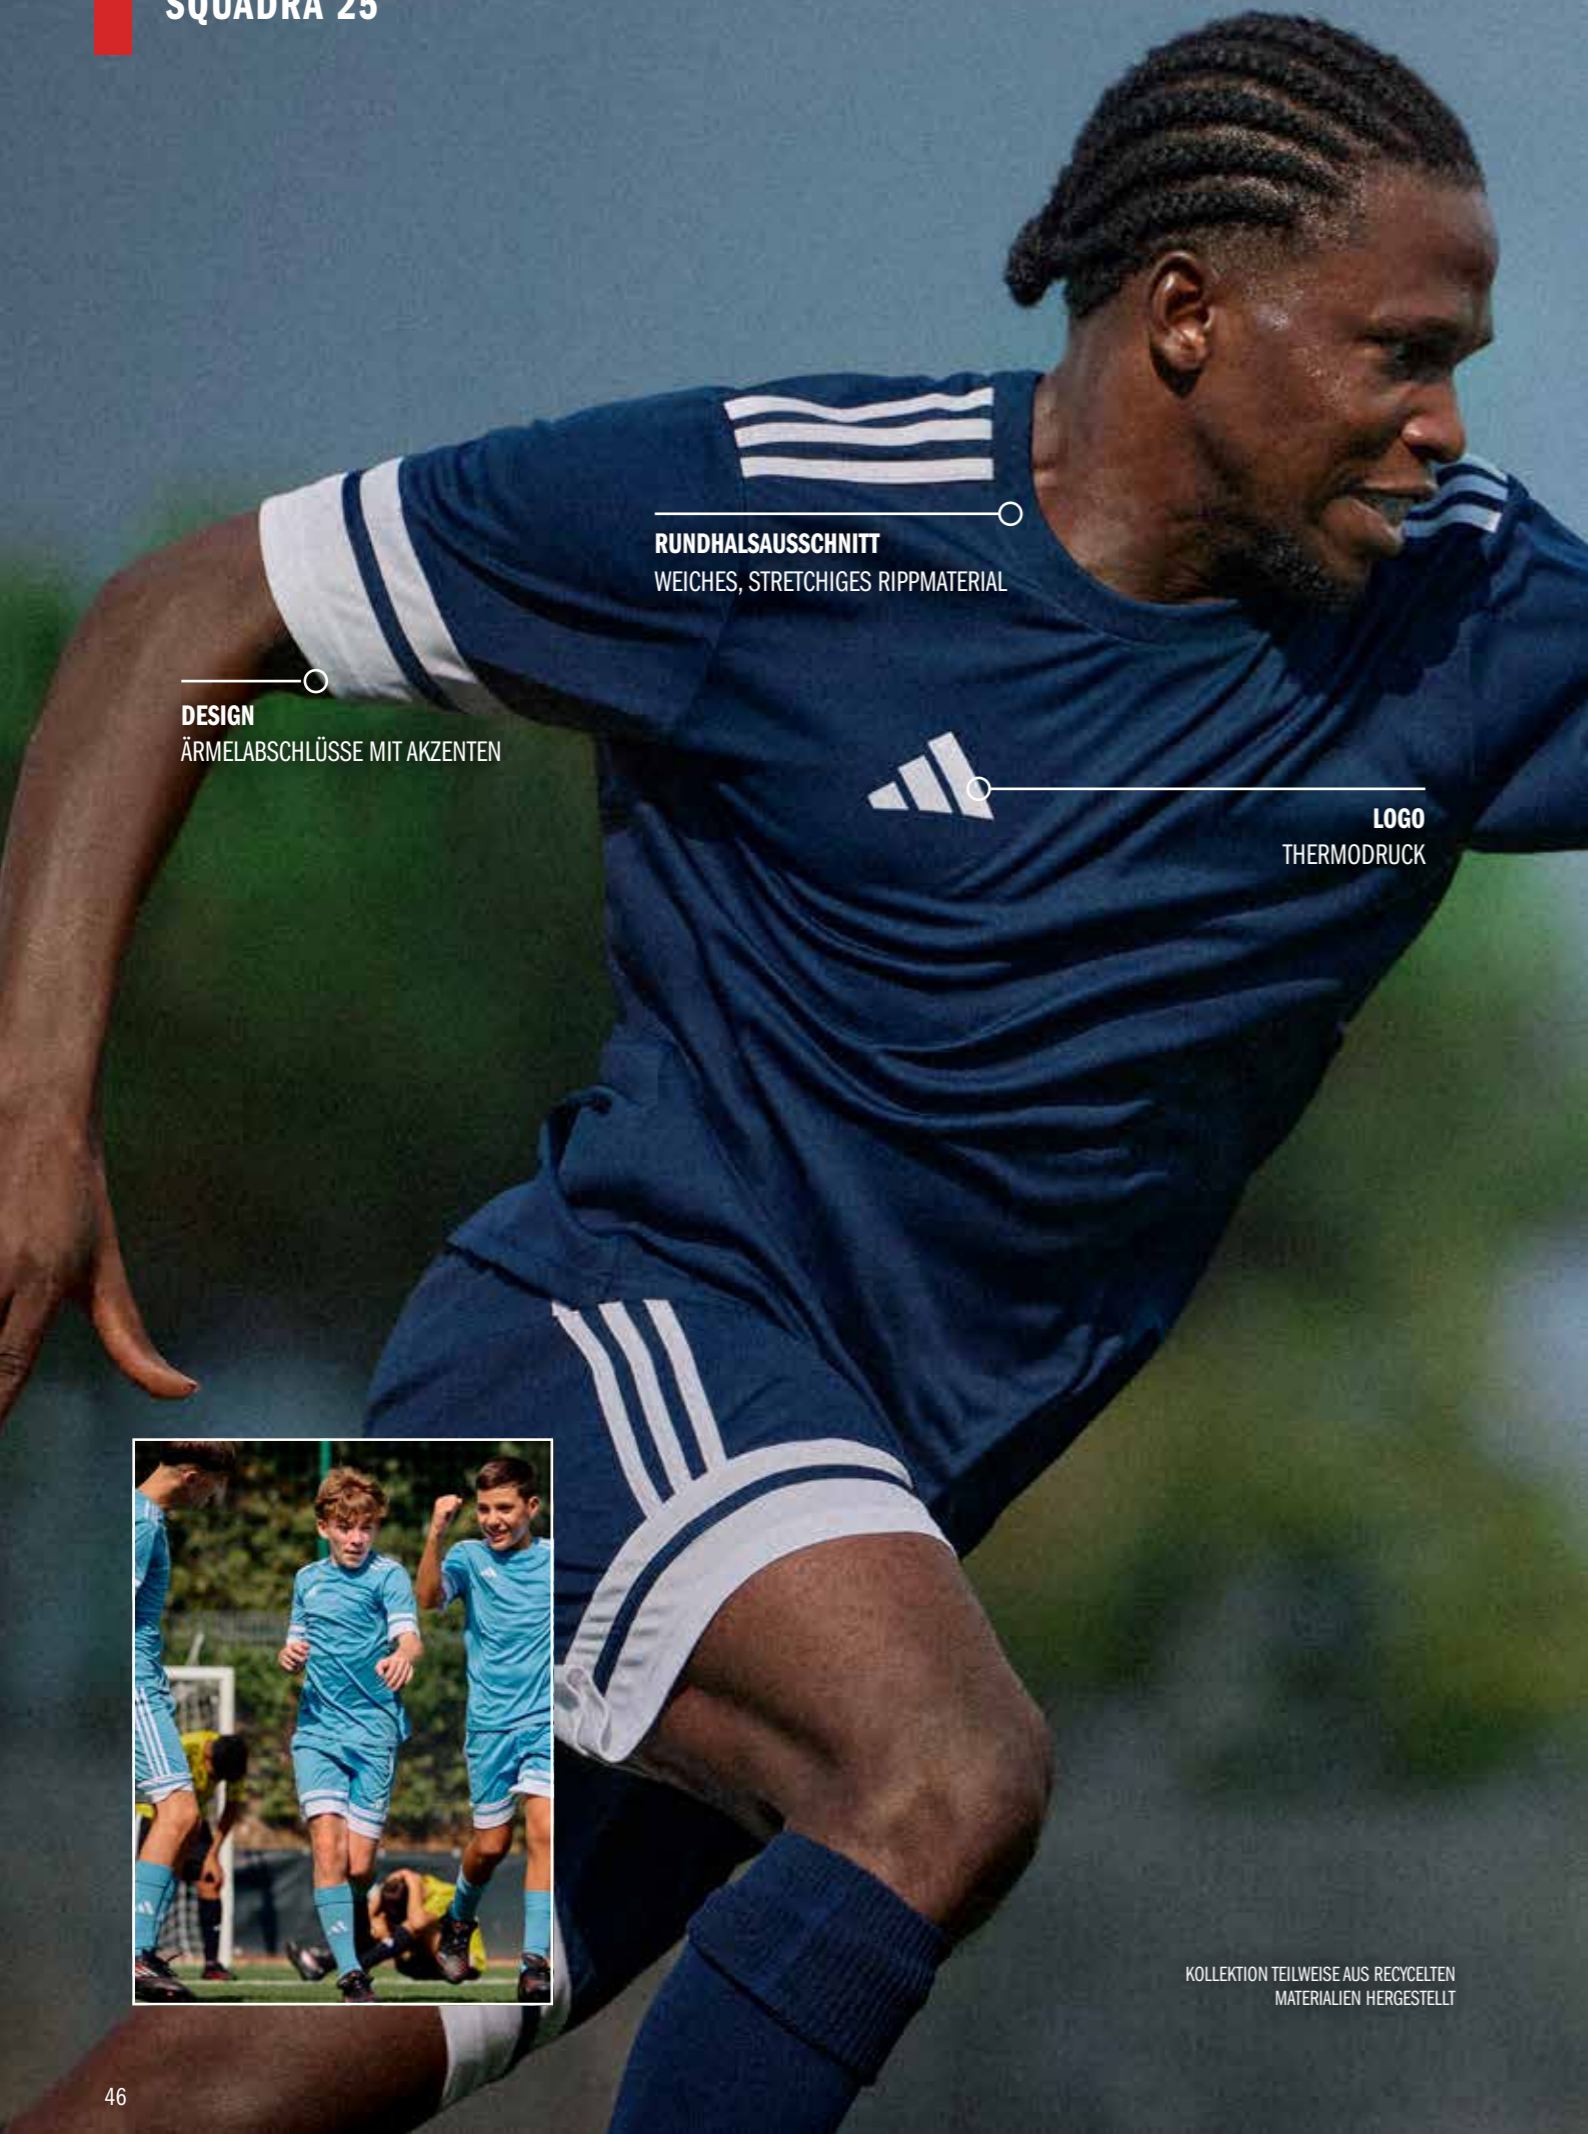

RUNDHALSAUSSCHNITT
WEICHES, STRETCHIGES RIPPATERIAL

DESIGN
ÄRMELABSCHLÜSSE MIT AKZENTEN

LOGO
THERMODRUCK