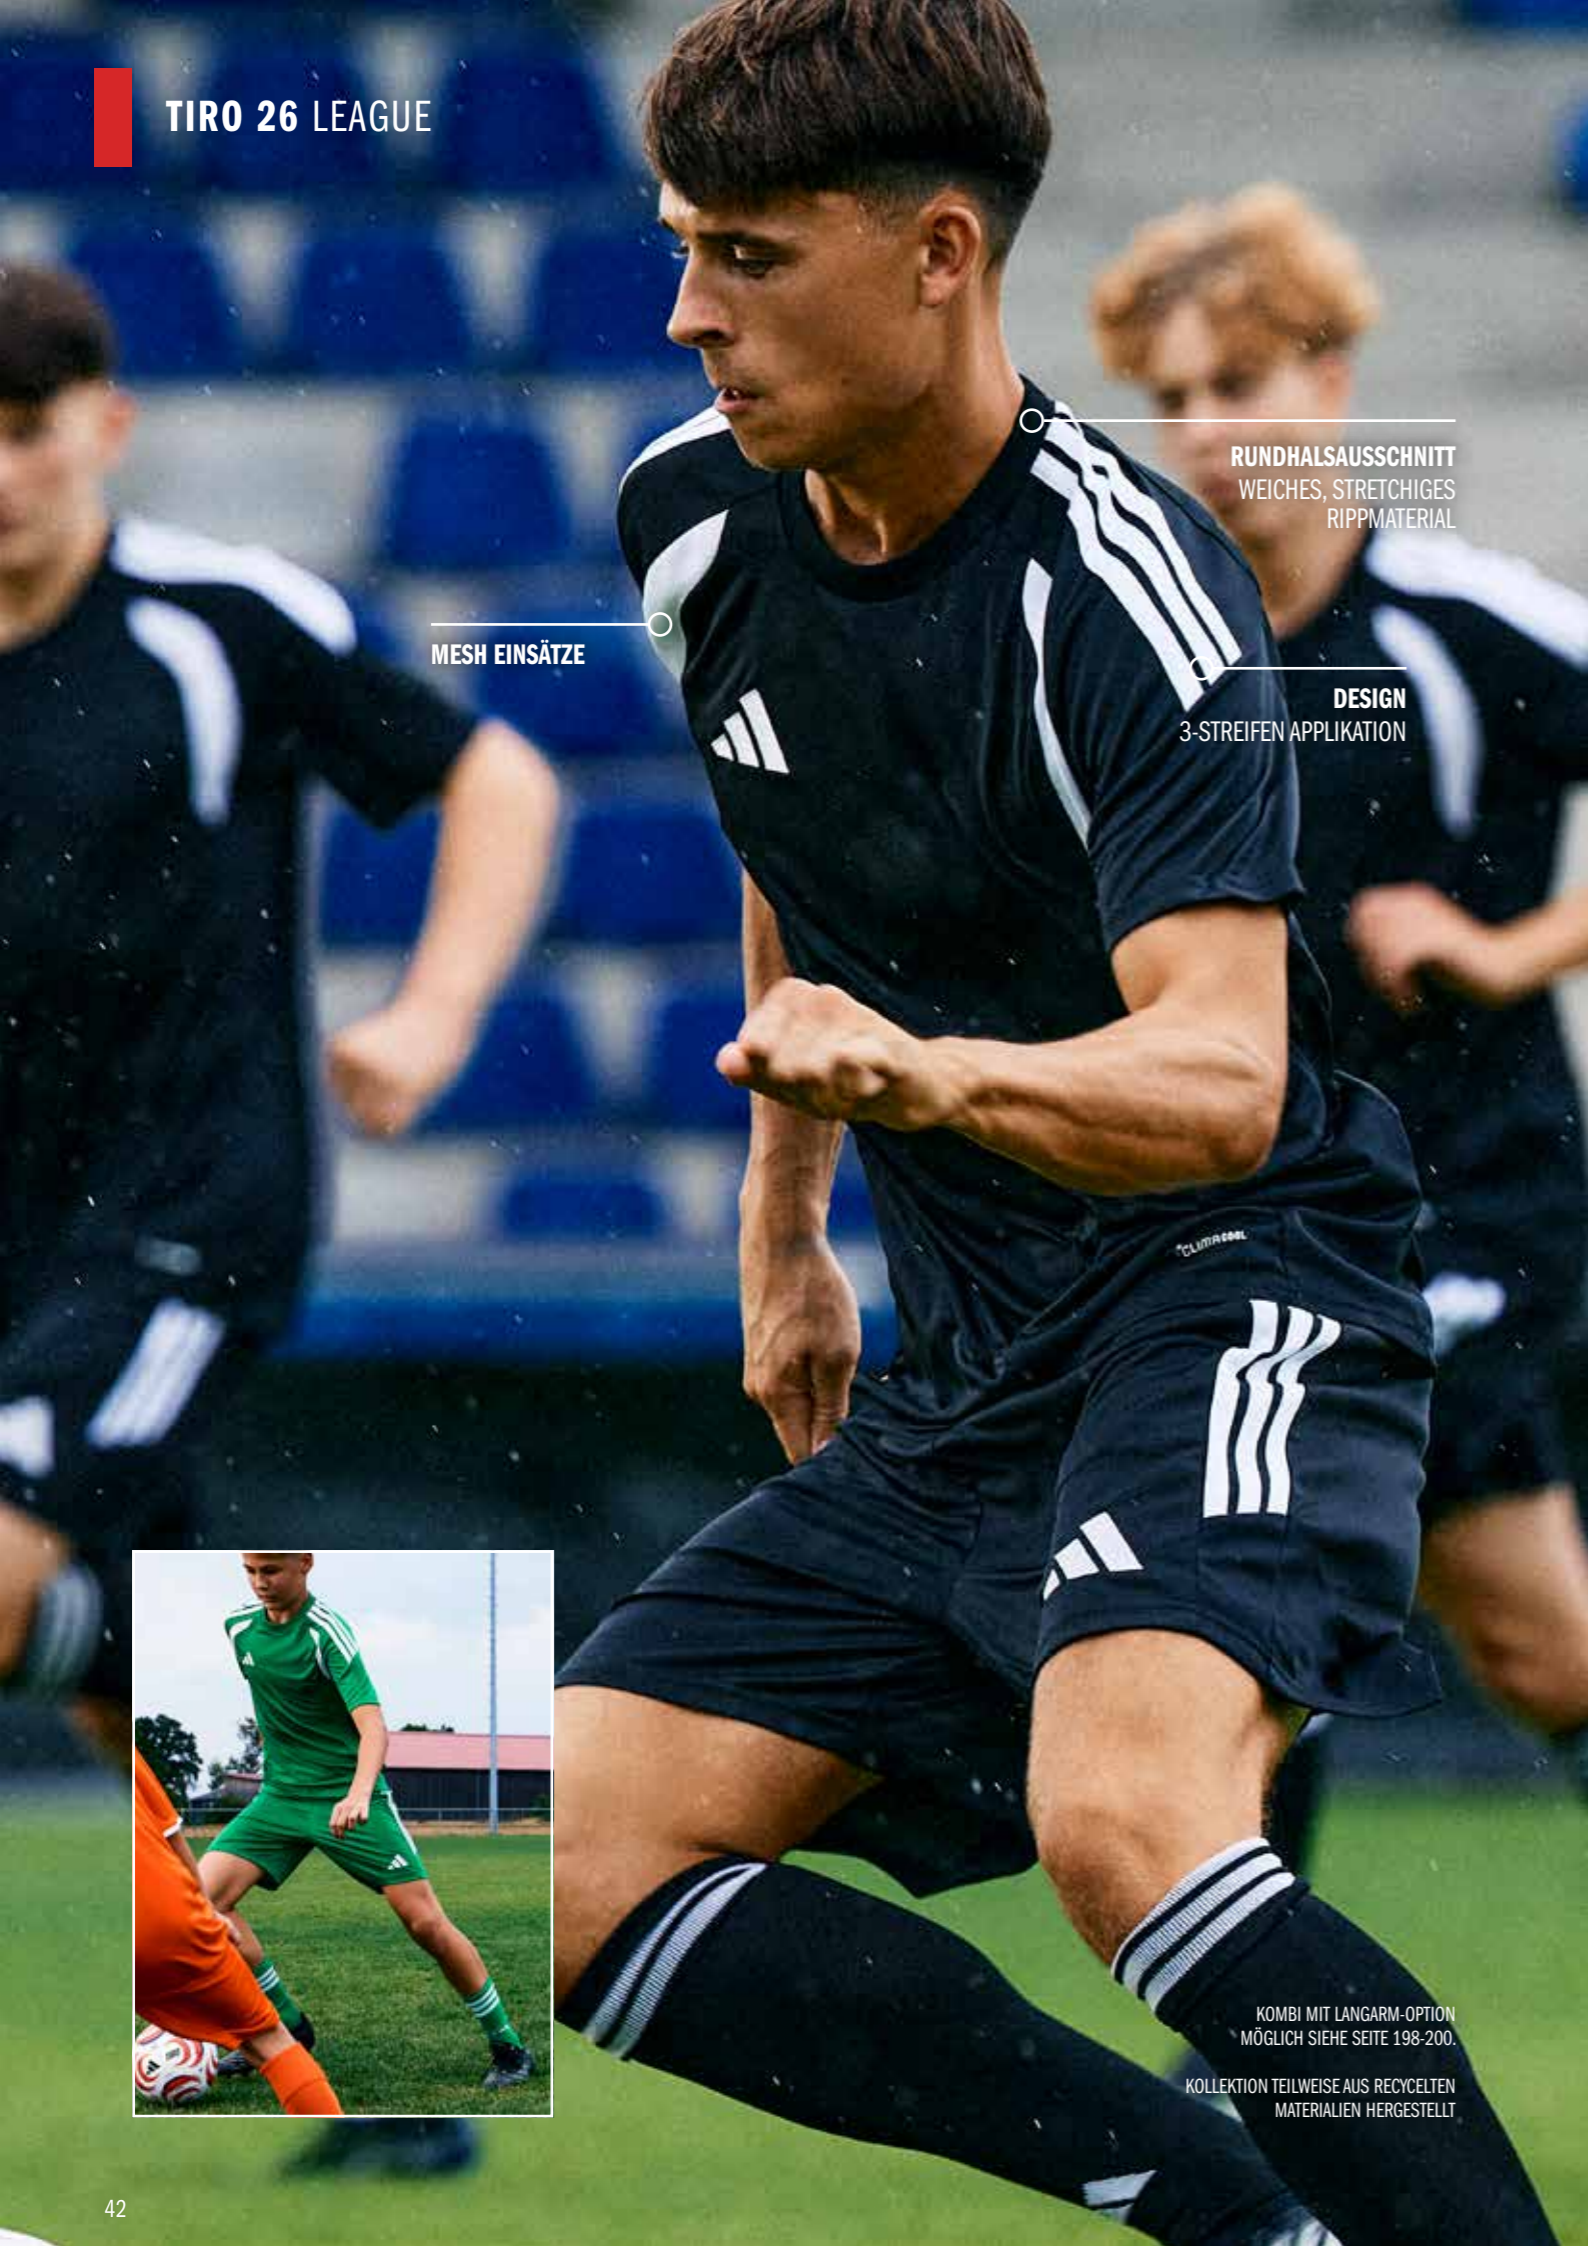

MESH EINSÄTZE

RUNDHALSAUSSCHNITT
WEICHES, STRETCHIGES
RIPPMATERIAL

DESIGN
3-STREIFEN APPLIKATION

KOMBI MIT LANGARM-OPTION
MÖGLICH SIEHE SEITE 198-200.

KOLLEKTION TEILWEISE AUS RECYCELTEN
MATERIALIEN HERGESTELLT