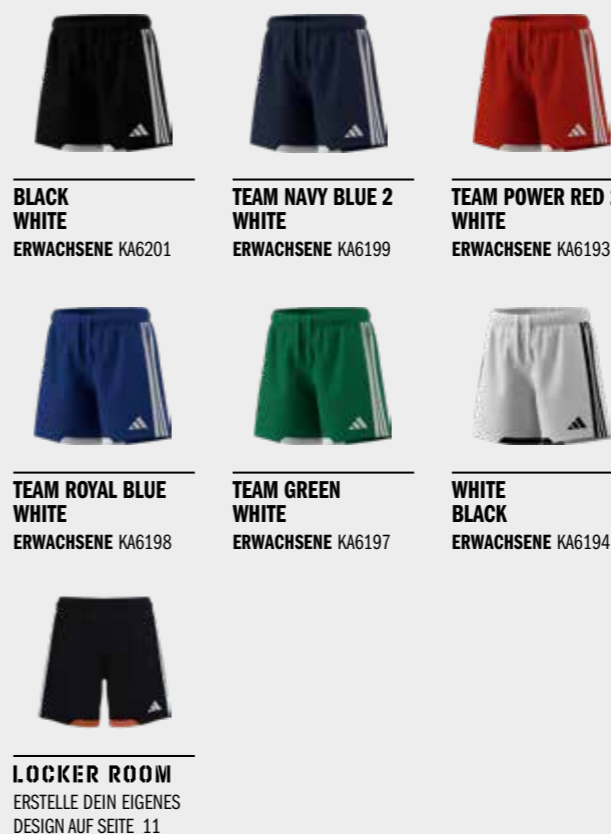

SHORT ERWACHSENE 40 €
TIRO26 C M SHOW

FIT REGULAR
TECHNOLOGIE CLIMACOOL
MATERIAL 100% RECYCELTER POLYESTER
GRÖSSEN 2XS, XS, S, M, L, XL, 2XL

LAUFZEIT → FEB 2028